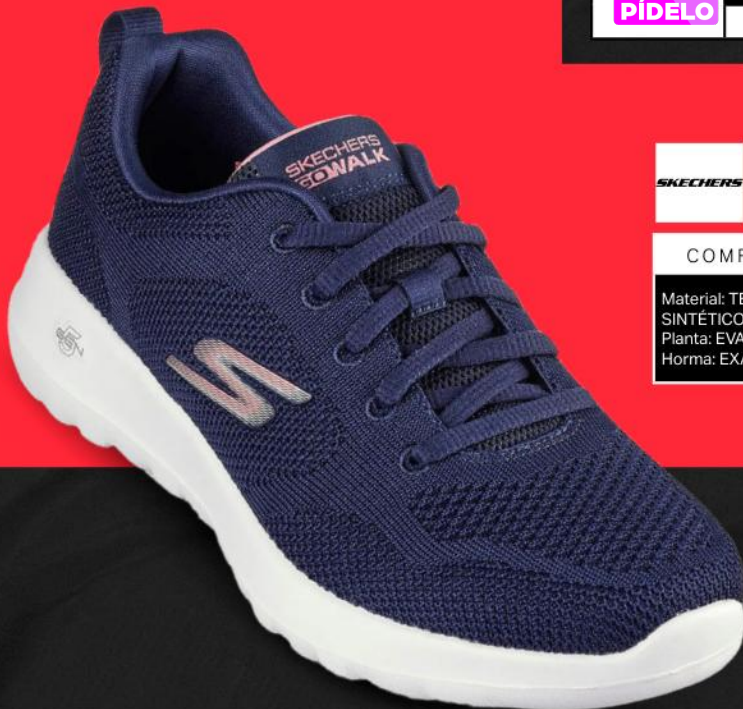

SKECHERS
3. 1556160FWT
s/. **279**

COMPOSICION
Material: SINTÉTICO Planta: EVA + CAUCHO Horma: EXACTA
TALLA USA
6,5,7,7,5,8,8,5

4	COLOR
	NAVY
PÍDELO	MUJER