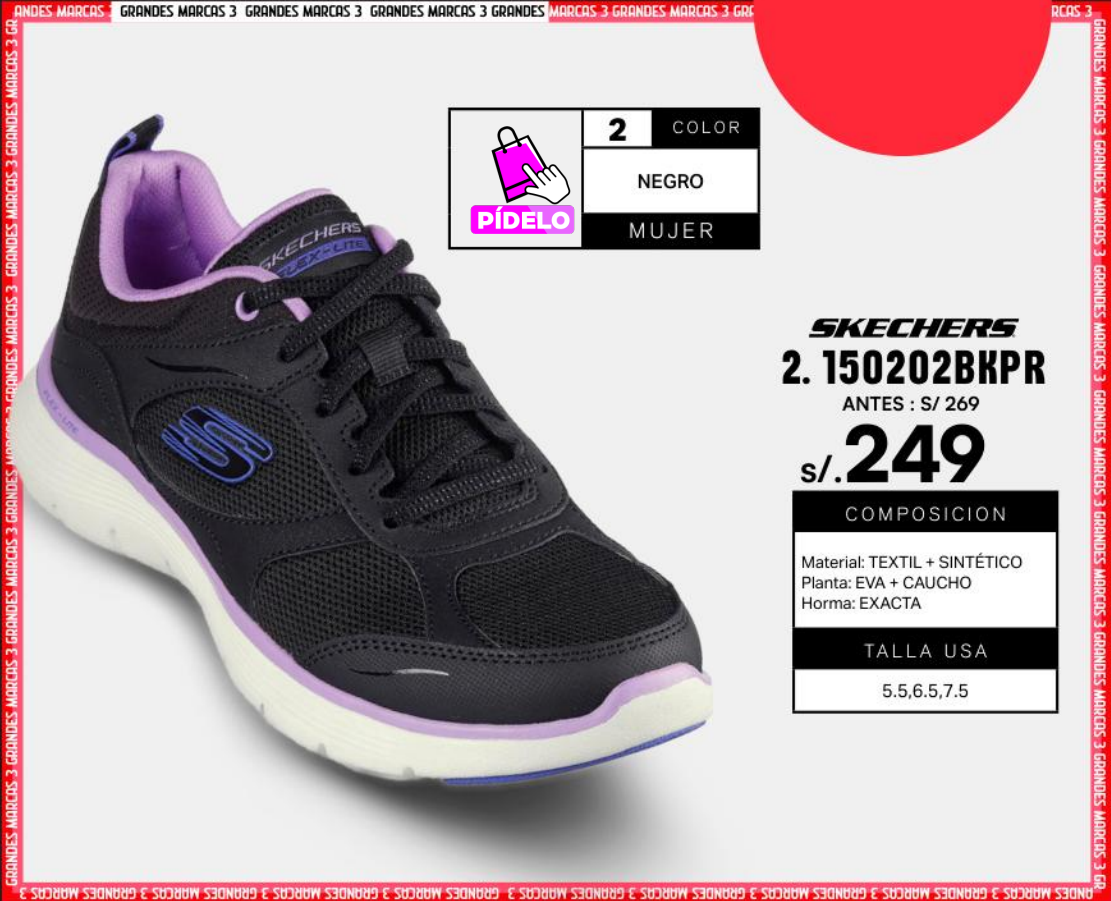

COMPOSICION	TALLA USA
Material: TEXTIL + SINTÉTICO Planta: EVA + CAUCHO Horma: EXACTA	6,6,5,7,5,8,5,9

URBANO

 **PÍDELO**

3	COLOR
NEGRO	
MUJER	

3. 185160-BLK s/. **289**

COMPOSICION	TALLA USA
Material: SINTÉTICO / Planta: CAUCHO / Horma: EXACTA	5,5,6,6,5,7,5

 PÍDELO	1	COLOR
		MALVA
		MUJER

New collection

New collection

1. 150370-MUE
s/. 279

COMPOSICION	TALLA USA
Material: TEXTIL + SINTÉTICO Planta: EVA + CAUCHO Horma: EXACTA	6,6,5,7,7,5,8,8,5

 PÍDELO	2	COLOR
		NEGRO
		MUJER

SKECHERS
2. 150202BKPR
 ANTES : S/ 269
s/. 249

COMPOSICION
Material: TEXTIL + SINTÉTICO Planta: EVA + CAUCHO Horma: EXACTA
TALLA USA
5,5,6,5,7,5

GRANDES MARCAS

3	COLOR
	BEIGE
PÍDELO	MUJER

SKECHERS
3. 1556160FWT
s/. **279**