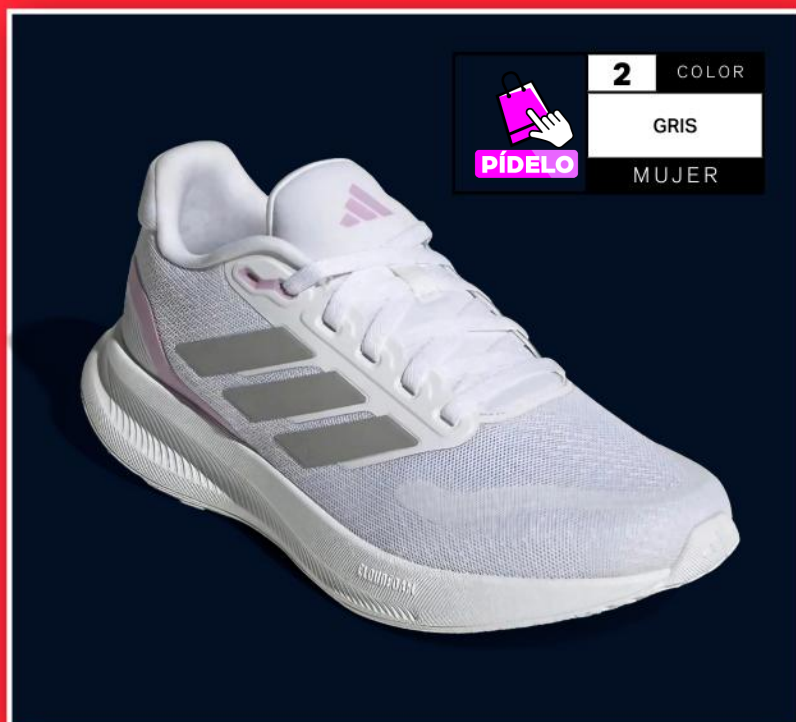

PÍDELO	2 COLOR
	GRIS
	MUJER

adidas
2. JI3981
s/. **239**

COMPOSICION
Material: TEXTIL + SINTÉTICO Planta: EVA + CAUCHO Horma: EXACTA
TALLA USA
5;5.5;6;6.5;7;7.5;8